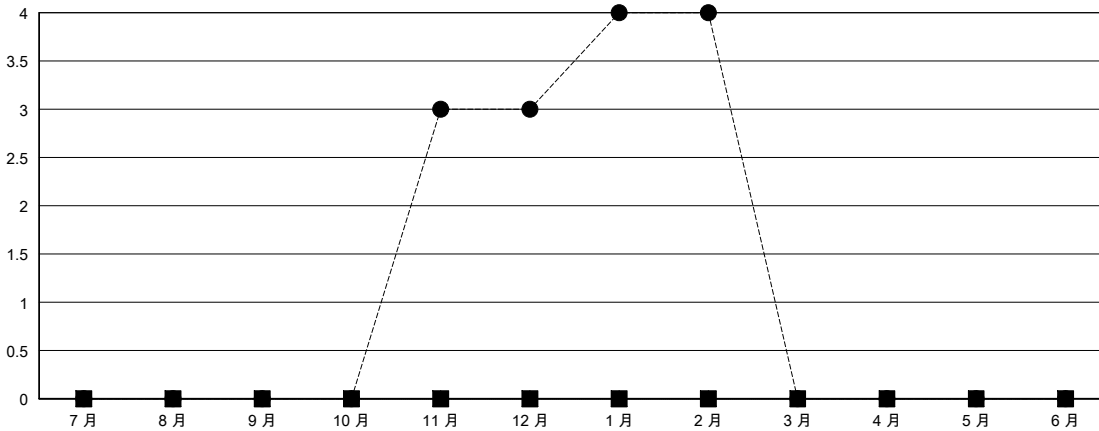

MONTHLY MEMBERSHIP PROGRESS REPORT

District 382

Results as of: 2/29/2024

GMT:

地点 CHINA

GMT宪章区

分会			
成果 2023-2024			
季	新分会目标	新会	会员流失的分会
7月/8月/9月	0	0	0
10月/11月/12月	0	3	0
1月/2月/3月	0	1	0
4月/5月/6月	0	0	0

位会员@每位须缴			
成果 2023-2024			
季	会员净增长目标	实际会员增长数	实际退会会员 (包括转会)
7月/8月/9月	0	291	25
10月/11月/12月	0	251	33
1月/2月/3月	0	52	1
4月/5月/6月	0	0	0

目标与实际新会累积

目标和实际会员累积

已取消的分会: 0	79 CLUBS OF 95 增添1位或以上的新会员	性别分布
		男 1,535 (62.12%)
		女 936 (37.88%)
放弃的会员	点击这里取得累计会员数据	总计家庭单位会员数 194
过世 1		支付减半会费的家庭会员 101
分会已取消 0		
其他 58		
总计 59		