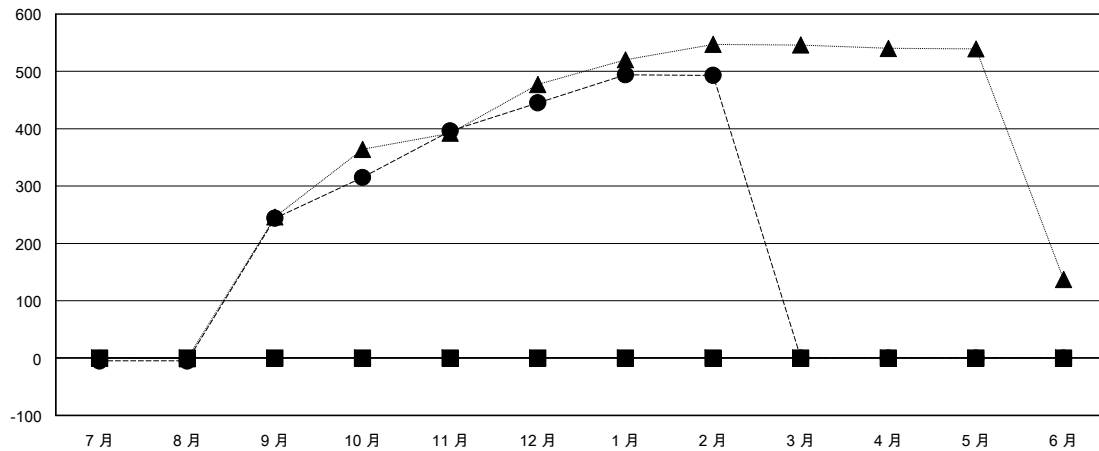

MONTHLY MEMBERSHIP PROGRESS REPORT

District 382

Results as of: 2/29/2024

GMT:

地点 CHINA

GMT宪章区

分会			
成果 2023-2024			
季	新分会目标	新会	会员流失的分会
7月/8月/9月	0	0	0
10月/11月/12月	0	3	0
1月/2月/3月	0	1	0
4月/5月/6月	0	0	0

位会员@每位须缴			
成果 2023-2024			
季	会员净增长目标	实际会员增长数	实际退会会员 (包括转会)
7月/8月/9月	0	291	25
10月/11月/12月	0	251	33
1月/2月/3月	0	52	1
4月/5月/6月	0	0	0

目标与实际新会累积

目标和实际会员累积

已取消的分会: 0	79 CLUBS OF 95 增添1位或以上的新会员	性别分布
		男 1,535 (62.12%)
		女 936 (37.88%)
放弃的会员	点击这里取得累计会员数据	总计家庭单位会员数 194
过世 1		支付减半会费的家庭会员 101
分会已取消 0		
其他 58		
总计 59		